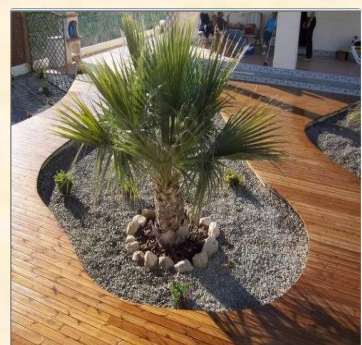

Dřevo  
**60%**  
40%

- terasy
- balkóny
- prostory kolem bazénů
- zimní zahrady
- zahradní chodníky a venkovní plochy
- altány a pergoly
- obložení domů
- rošty do koupelny a sauny
- podlahy do vinných sklípků

hnědá

písková

šedá

červenohnědá

NOVINKA

oranžová

NOVINKA

**Grenadeck** - unikátní **systém pro venkovní plochy**, vhodný zejména na terasy, balkóny, prostory kolem bazénů, do zahrad apod., jako obložení domů, rošty do koupelen a saun nebo jako podlaha např. do vinného sklípku. Velmi kvalitně **nahrazuje exotická dřeva**, a přitom nemá žádné růstové defekty jako suky nebo otvory po hmyzu. **Podlahový profil Grenadeck** vyrábíme v 5 módních dezénech – hnědé, pískové, šedé, červenohnědé a oranžové.