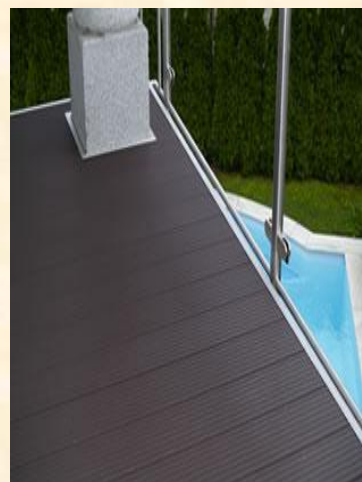

Dřevo  
**60%**  
40%

- terasy
- balkóny
- prostory kolem bazénů
- zimní zahrady
- zahradní chodníky a venkovní plochy
- altány a pergoly
- obložení domů
- rošty do koupelny a sauny
- podlahy do vinných sklípků

hnědá

písková

šedá

červenohnědá

NOVINKA

oranžová

NOVINKA

**Grenadeck** - unikátní **systém pro venkovní plochy**, vhodný zejména na terasy, balkóny, prostory kolem bazénů, do zahrad apod., jako obložení domů, rošty do koupelen a saun nebo jako podlaha např. do vinného sklípku. Velmi kvalitně **nahrazuje exotická dřeva**, a přitom nemá žádné růstové defekty jako suky nebo otvory po hmyzu. **Podlahový profil Grenadeck** vyrábíme v 5 módních dezénech – hnědé, pískové, šedé, červenohnědé a oranžové.